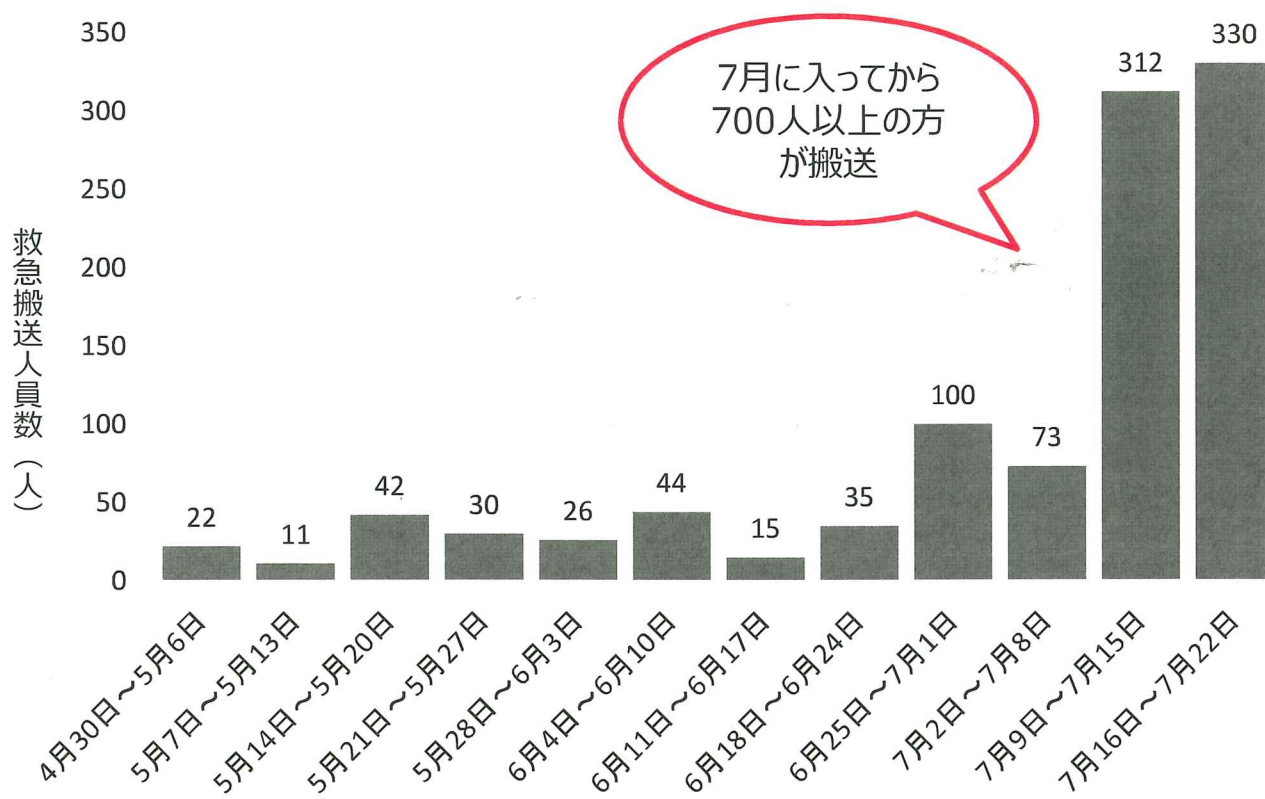

農・畜・水産作業に係る熱中症の救急搬送人員数（平成30年）

農作業中の熱中症による死亡者数、月別（平成19～28年）